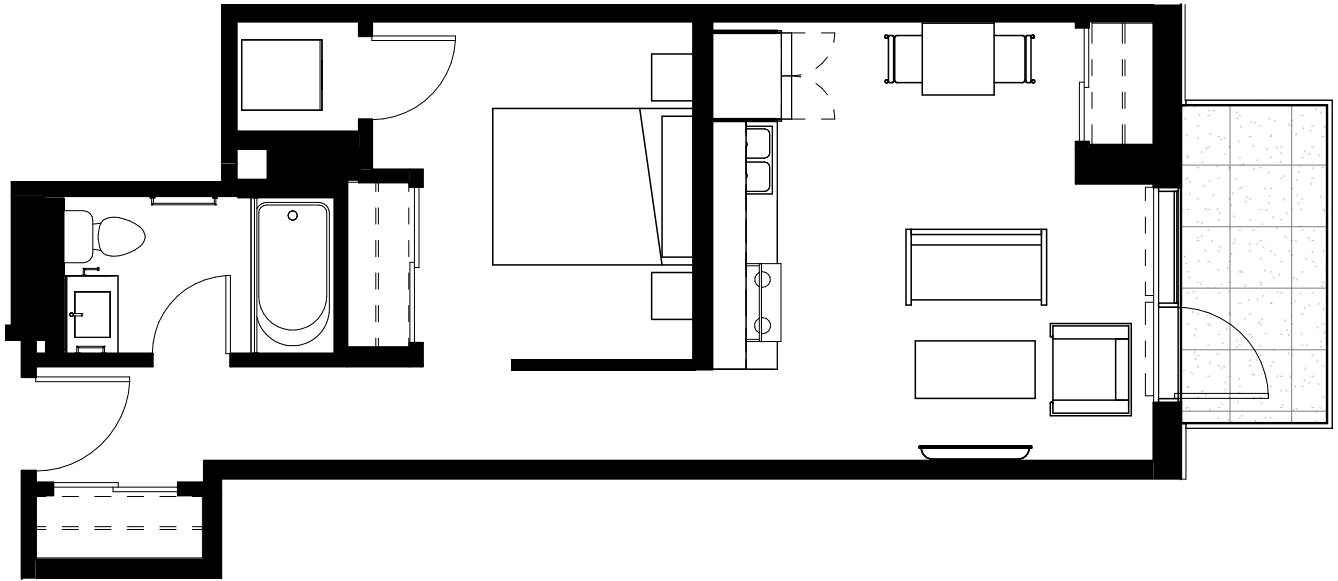

# LIGHT HOUSE

Unit B2 1 Bed • 1 Bath  
544 Sq.Ft

LEVEL 4

✉ [info@rentlighthouse.ca](mailto:info@rentlighthouse.ca)

[rentlighthouse.ca](http://rentlighthouse.ca)